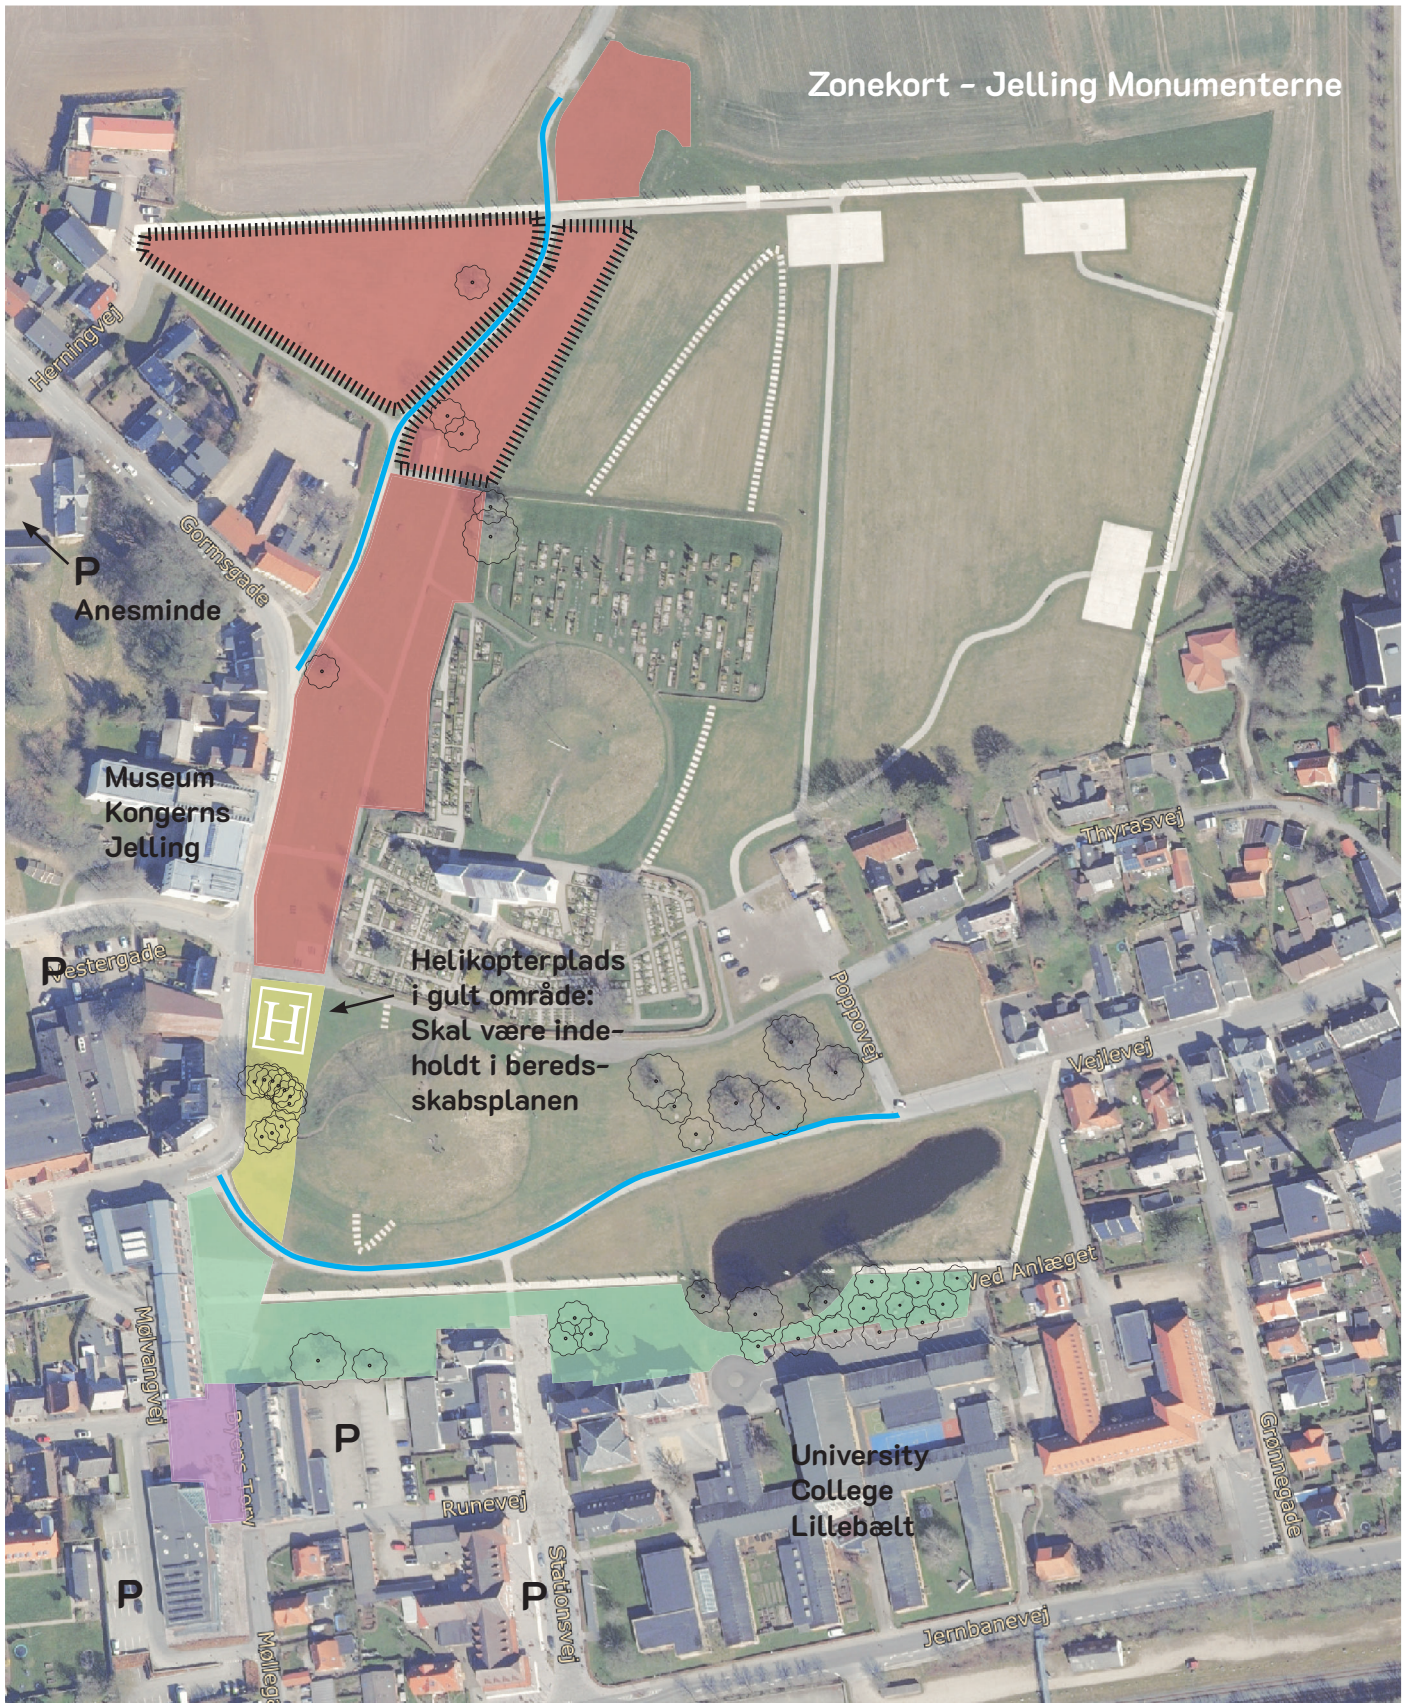

Zonekort - Jelling Monumenterne

Helikopterplads
i gult område:
Skal være inde-
holdt i bereds-
skabsplanen

-  Rød zone (kan bookes til store arrangementer)
-  Gul zone (kan bookes)
-  Gorms torv, grøn zone (kan bookes)
-  Byens torv, lilla zone (kan bookes)
-  Høj timian slette (arealet står uklippet henover sommeren, evt. velegnet til heste)
-  Blårute (kan bookes - f.eks. hestevognskørsel)

Det er vigtigt, at der passes godt på anlægget, herunder områdets træer. Der må ikke køres, graves og placeres tunge materialer i træernes beskyttelseszone.

Se mere her: <https://www.vejle.dk/erhverv/min-virksomhed/tilladelse-og-bevillinger/arbejde-naer-traeer-pas-paa-traeerne/>