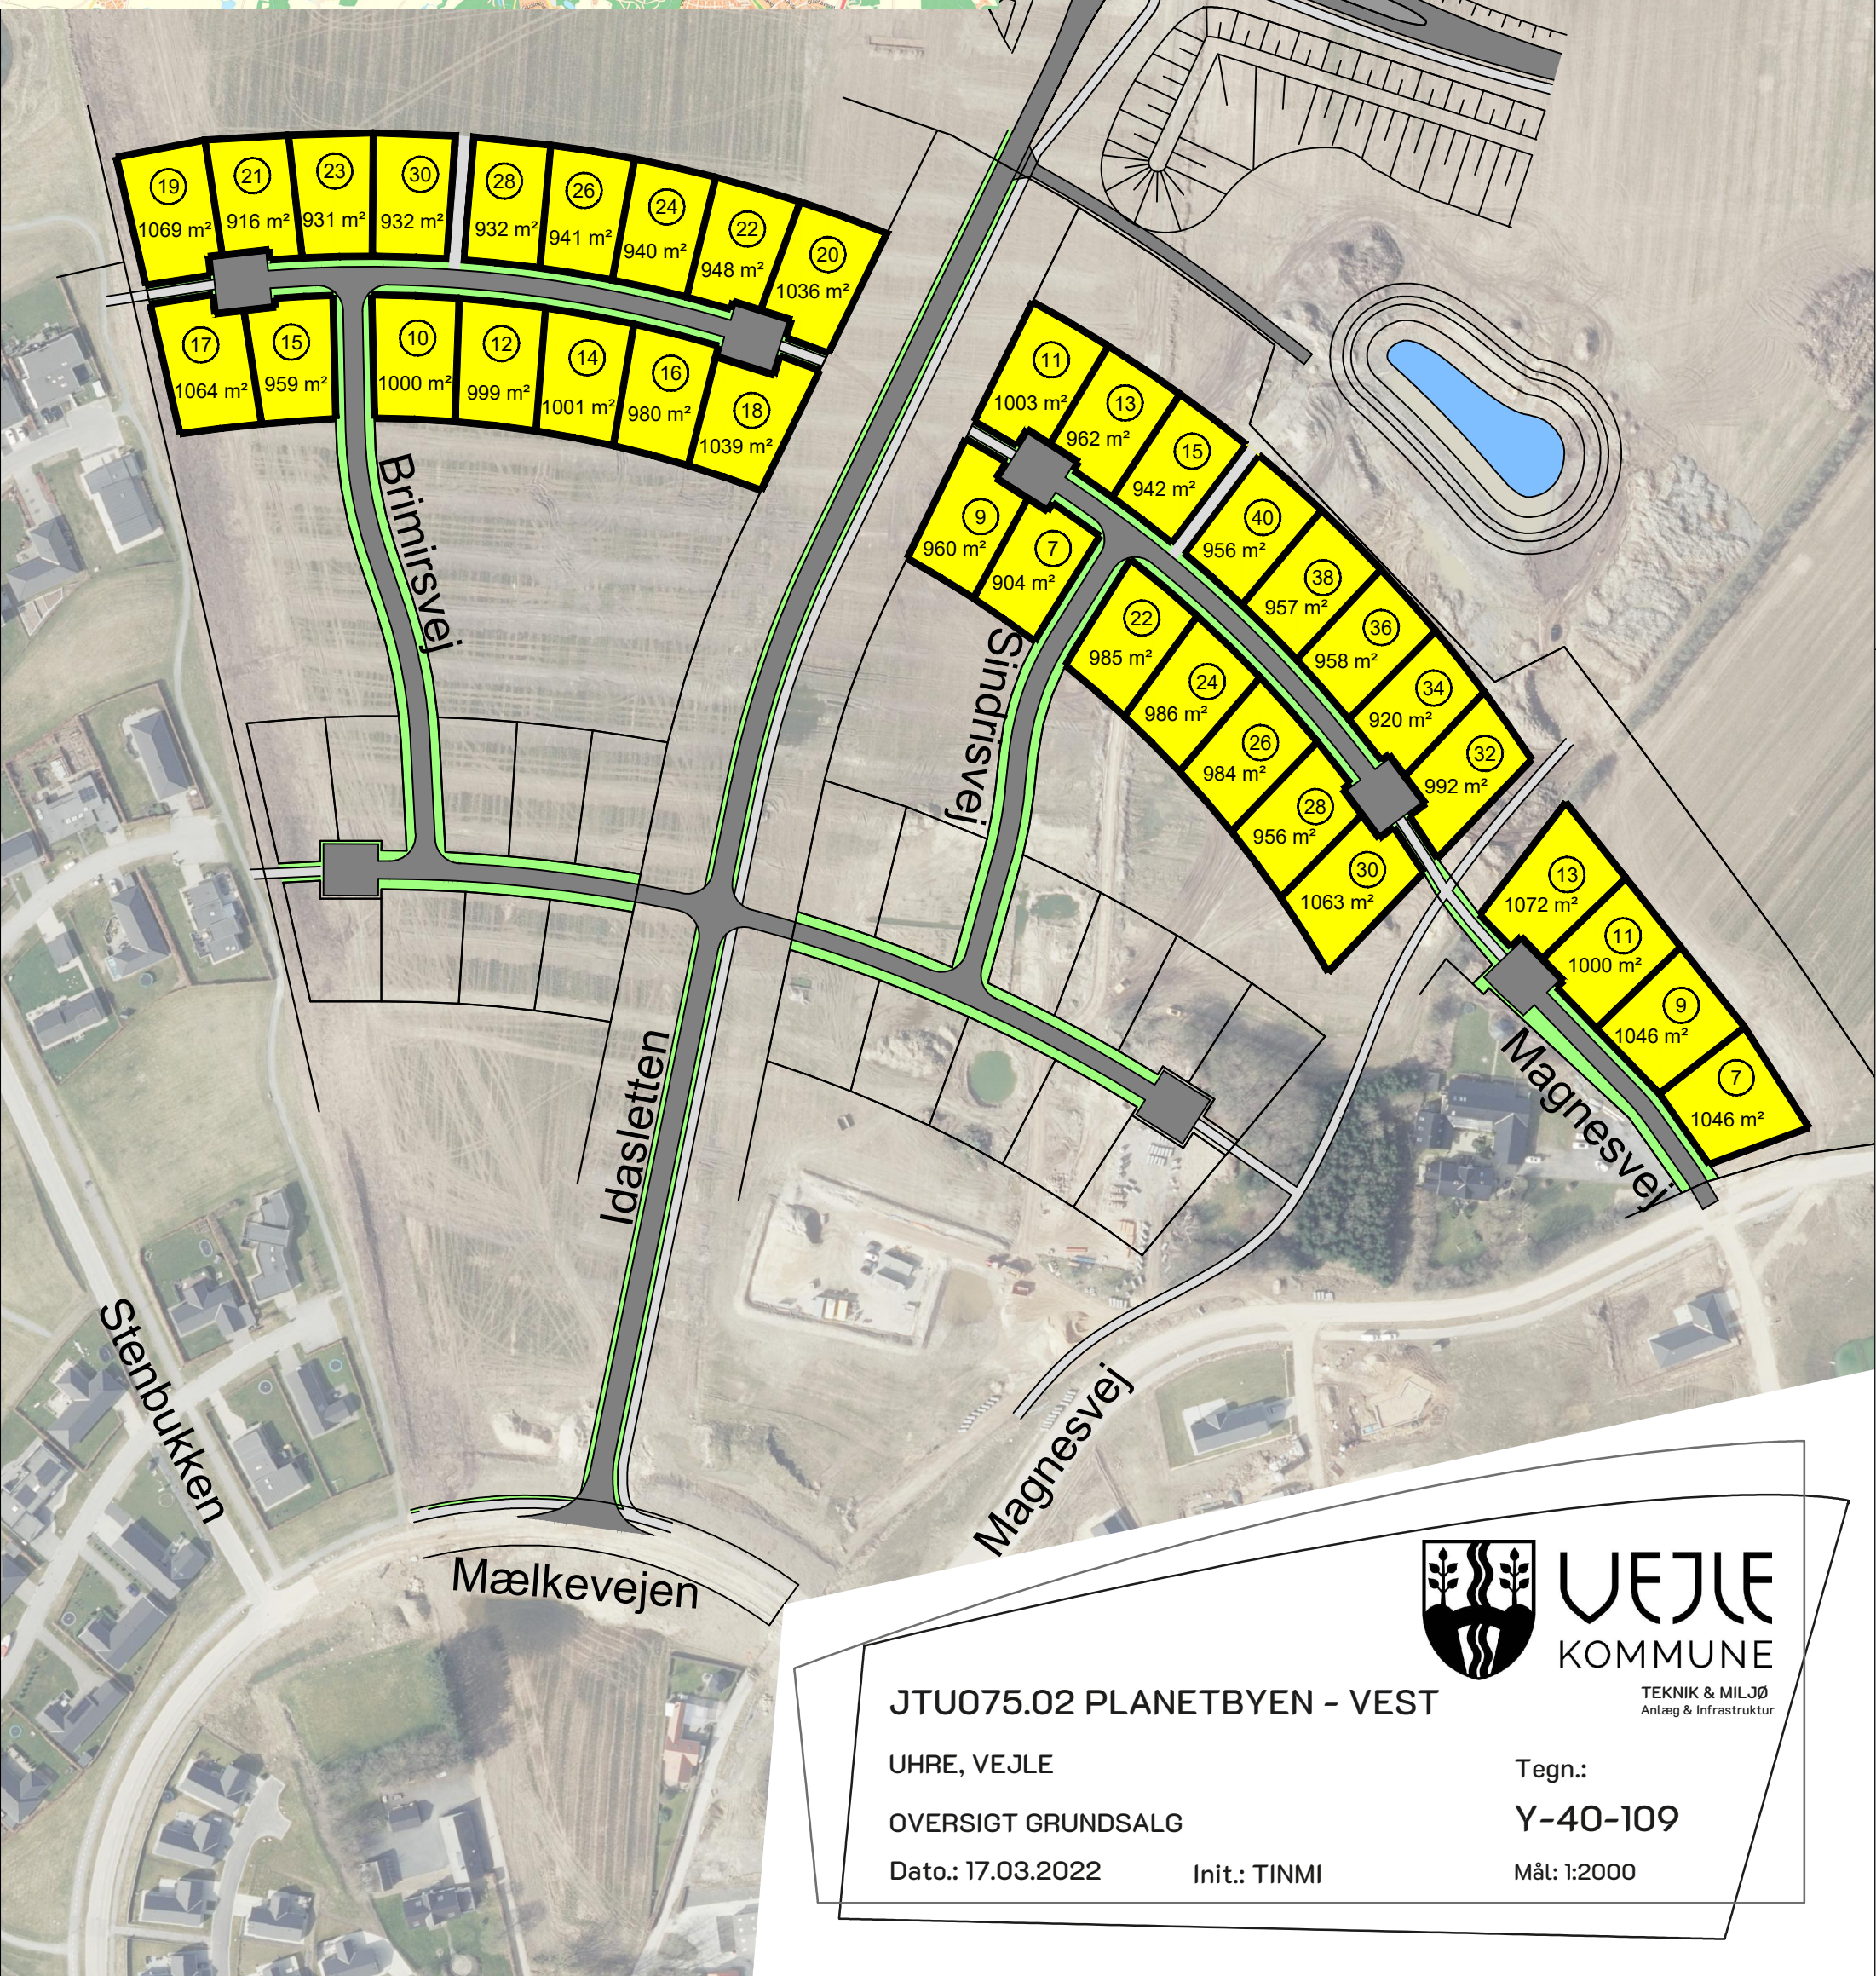

PLANETBYEN VEST
35 PARCELLER TIL SALG

JTU075.02 PLANETBYEN - VEST

UHRE, VEJLE

OVERSIGT GRUNDSALG

Dato.: 17.03.2022

Init.: TINMI

Tegn.:

Y-40-109

Mål: 1:2000