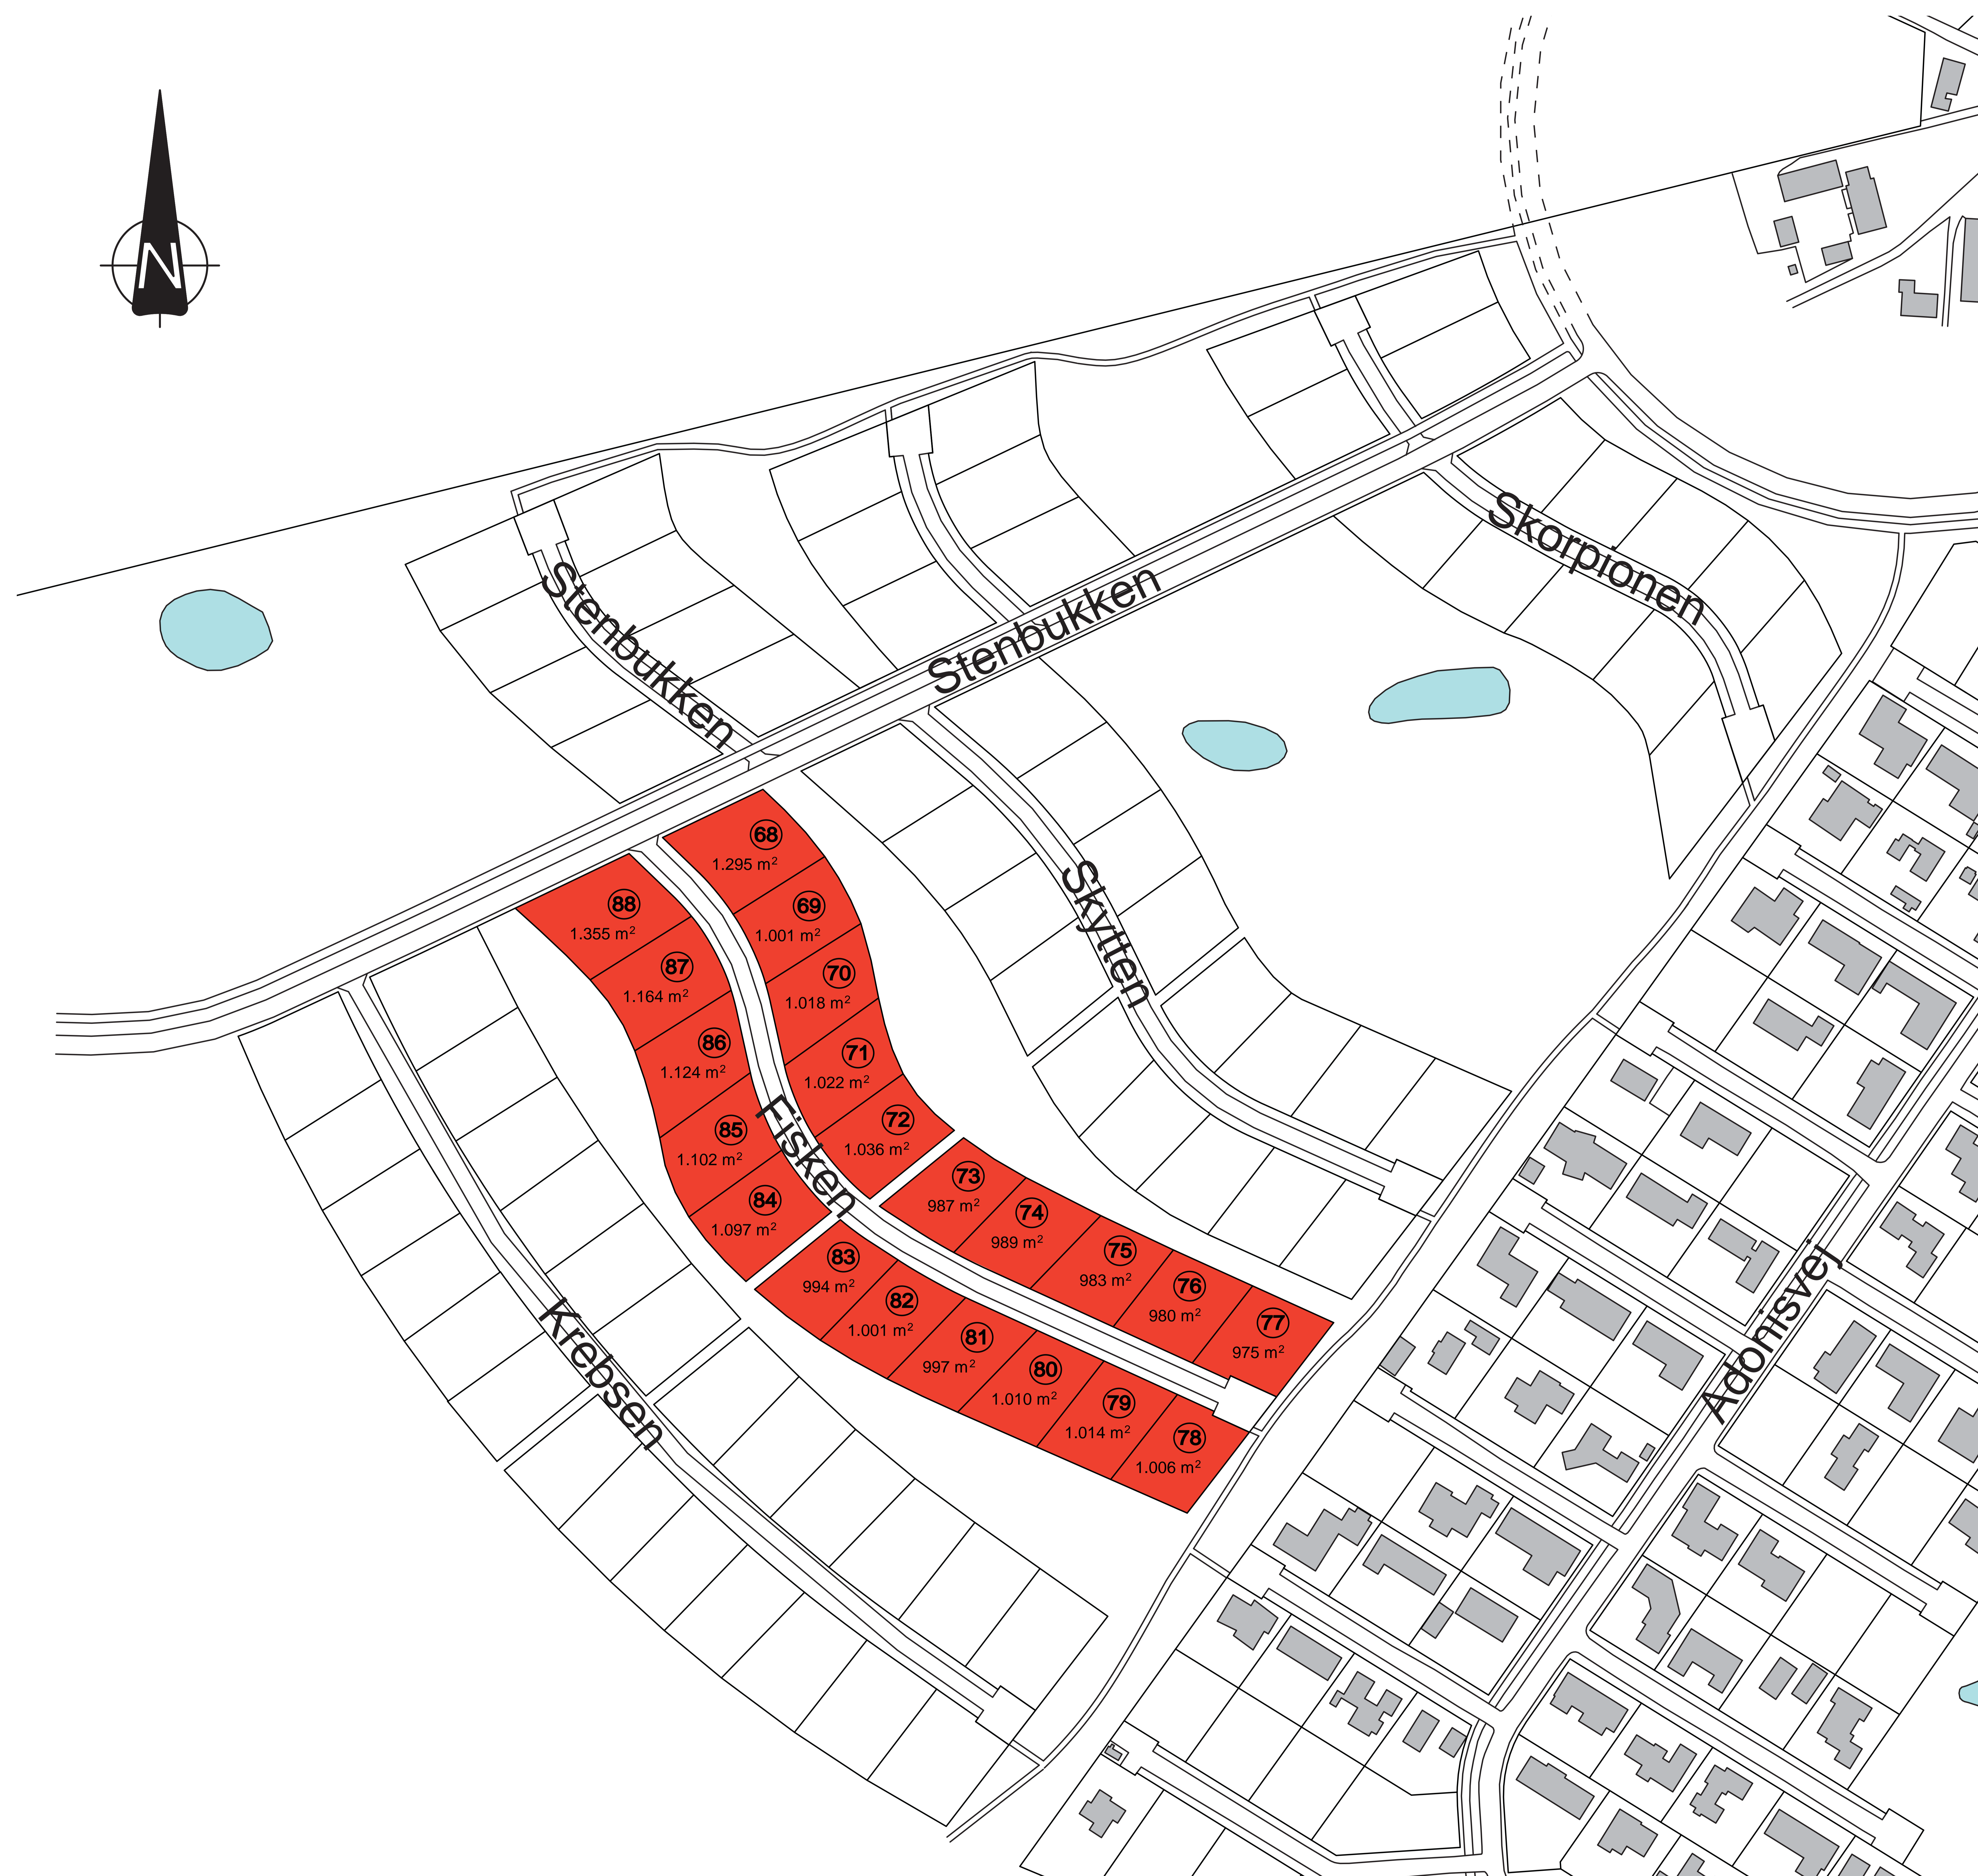

PLANETBYEN 2

Grunde til salg

● FISKEN

Hvis du er interesseret i en grund kan du finde flere oplysninger om området på vores hjemmeside www.vejle.dk/parcelhusgrunde eller ringe til Vejle Kommune på tlf. nr. 76 81 15 37

De ● markerede parcelhusgrunde er til salg.

vejle
KOMMUNE