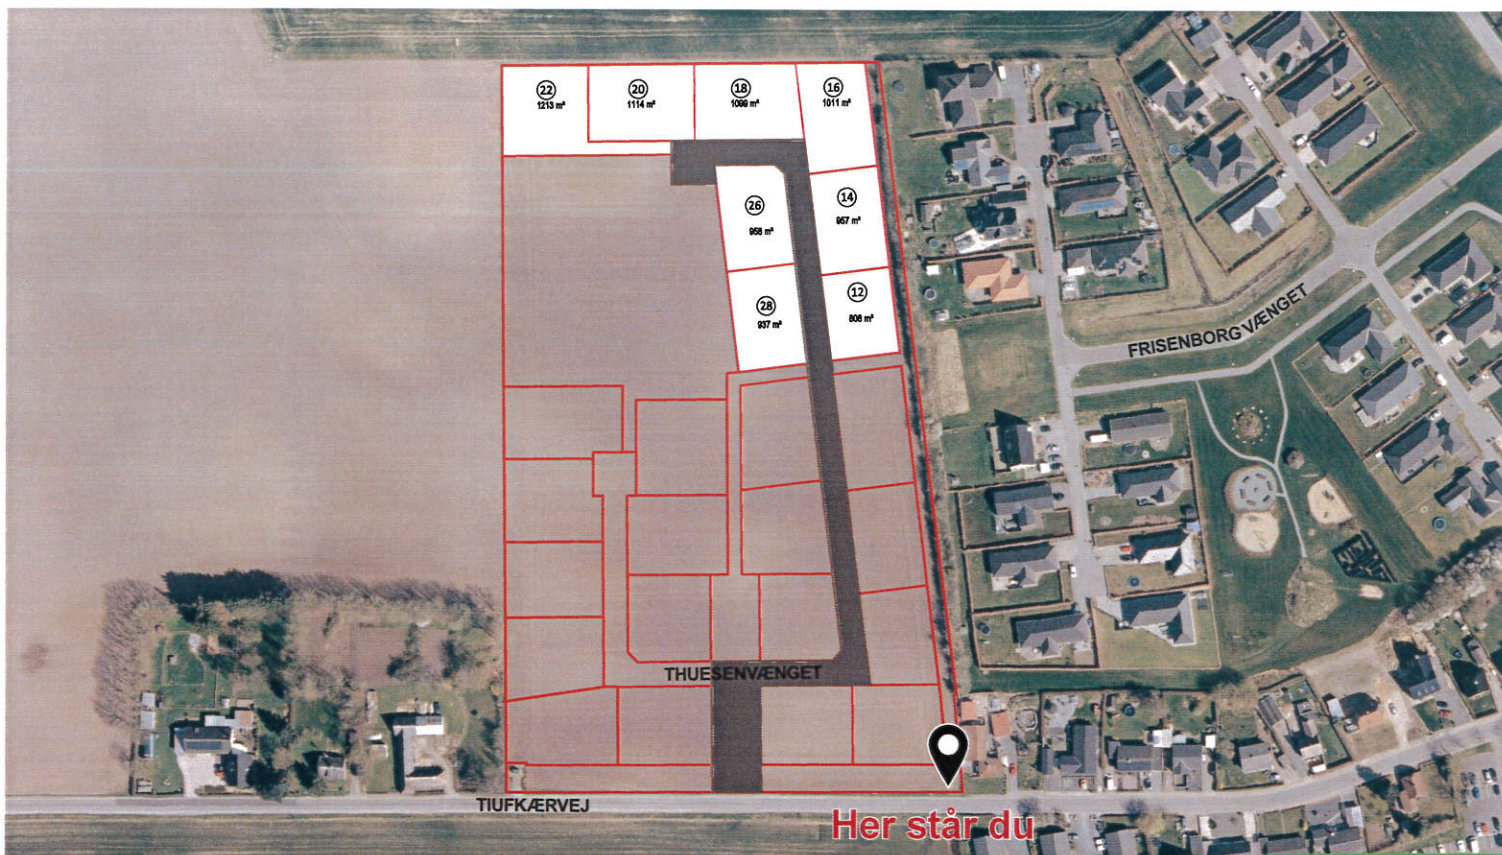

8 idylliske grunde til salg ved Tiufkærvej, Smidstrup

For mere information vejle.dk/parcelhusgrunde
Kontakt 76 81 15 37

vejle
KOMMUNE